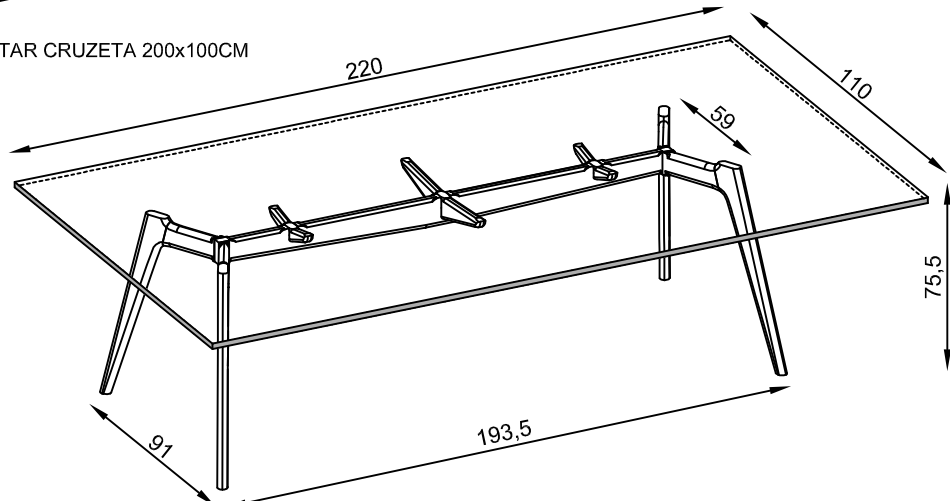

BASE DE JANTAR CRUZETA 200x100CM

BASE DE JANTAR CRUZETA 220x110CM

BASE DE JANTAR CRUZETA 240x120CM

BASE DE JANTAR CRUZETA 260x120CM