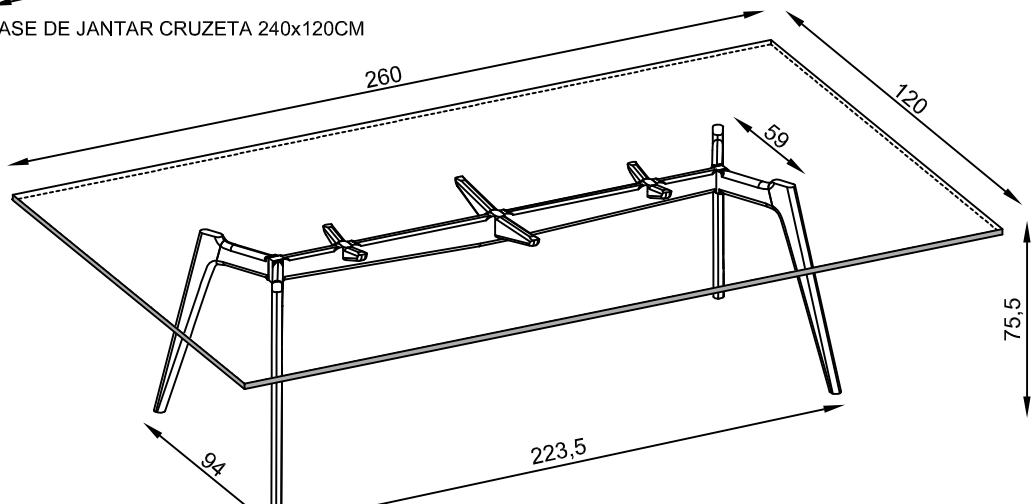

BASE DE JANTAR CRUZETA 200x100CM

BASE DE JANTAR CRUZETA 220x110CM

BASE DE JANTAR CRUZETA 240x120CM

BASE DE JANTAR CRUZETA 260x120CM